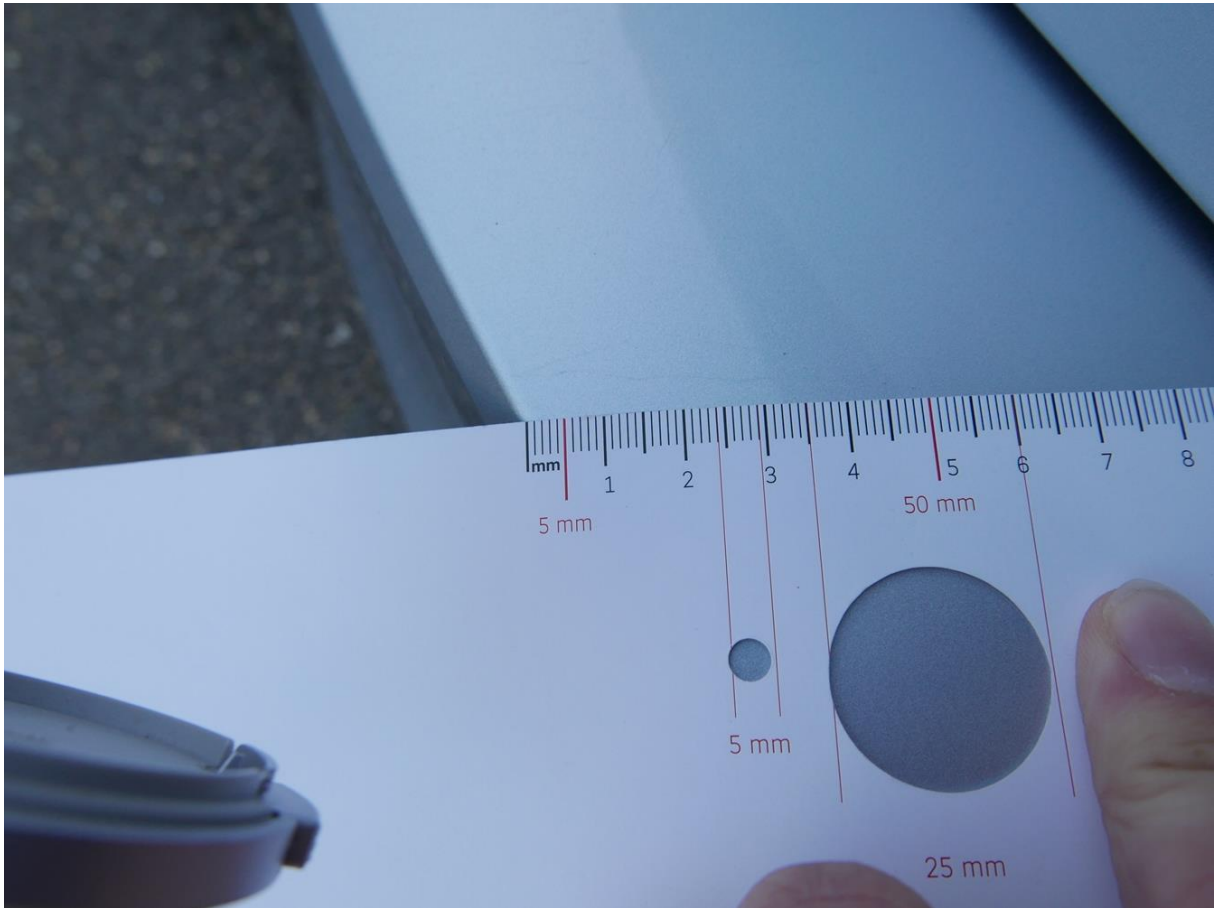

**Případné poškození je vyfoceno v detailu s pravítkem nebo ukazovátkem**

# Levé zadní dveře - oděrek

## Hrana od zavazadlového prostoru - oděrky

**Promáčklinka nad pravým zadním kolem**

**Pravá zadní klika - oděrky**

Foto před opravou,oděrek opraven - oděrek na předním nárazníku na pravo