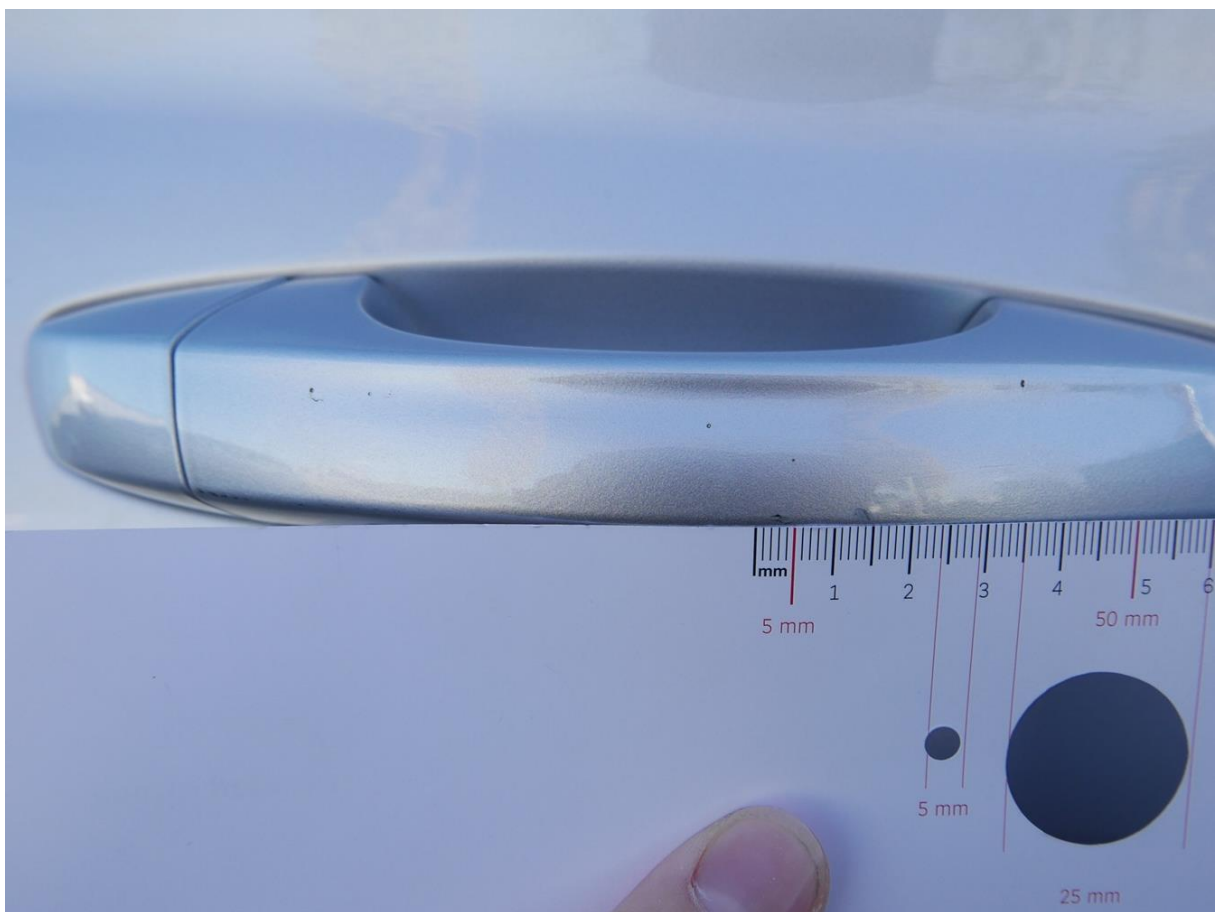

## Hrana od zavazadlového prostoru - oděrky

**Promáčklinka nad pravým zadním kolem**

**Pravá zadní klika - oděrky**

Foto před opravou,oděrek opraven - oděrek na předním nárazníku na pravo