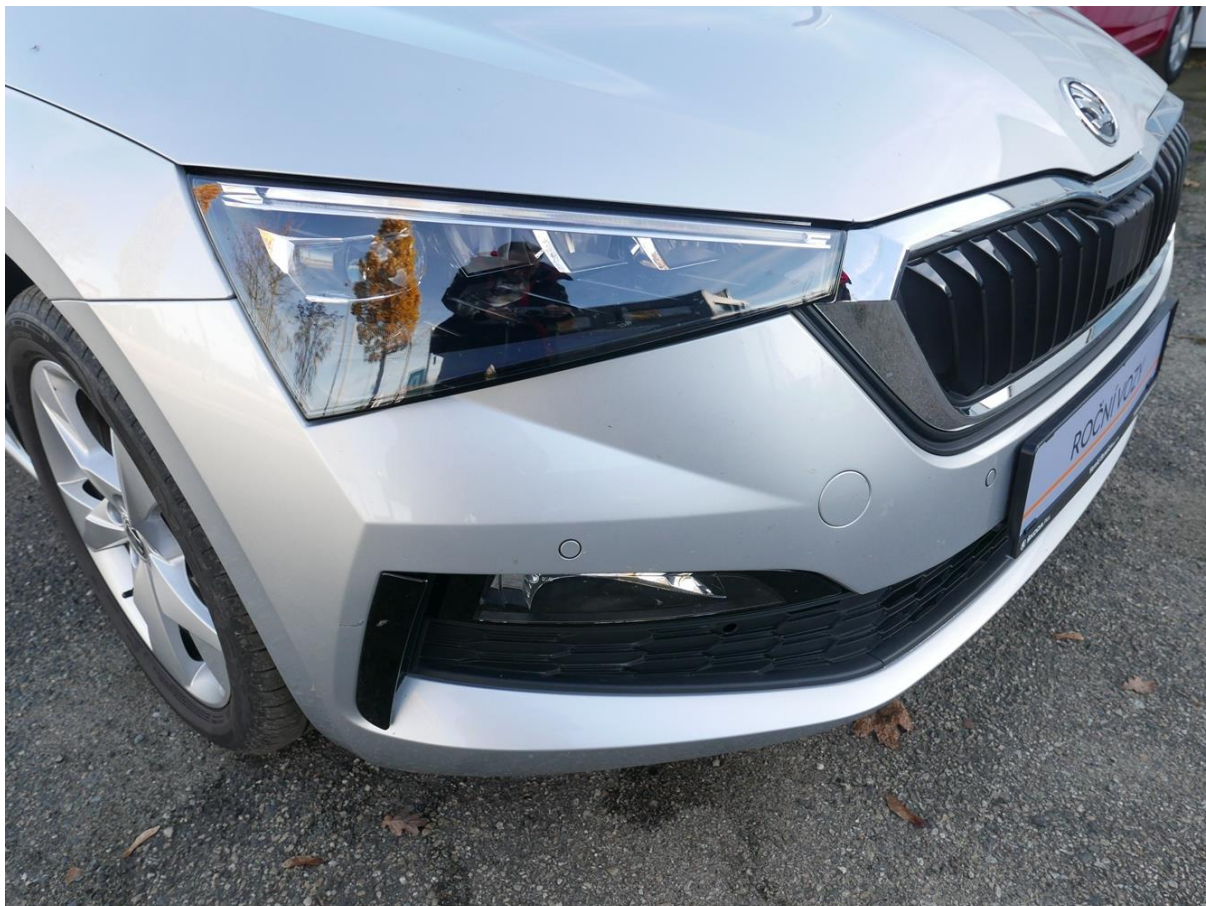

**Případné poškození je vyfoceno v detailu s pravítkem nebo ukazovátkem**

## Hrana od zavazadlového prostoru - oděrky

**Promáčklinka nad pravým zadním kolem**

**Pravá zadní klika - oděrky**

Foto před opravou,oděrek opraven - oděrek na předním nárazníku na pravo