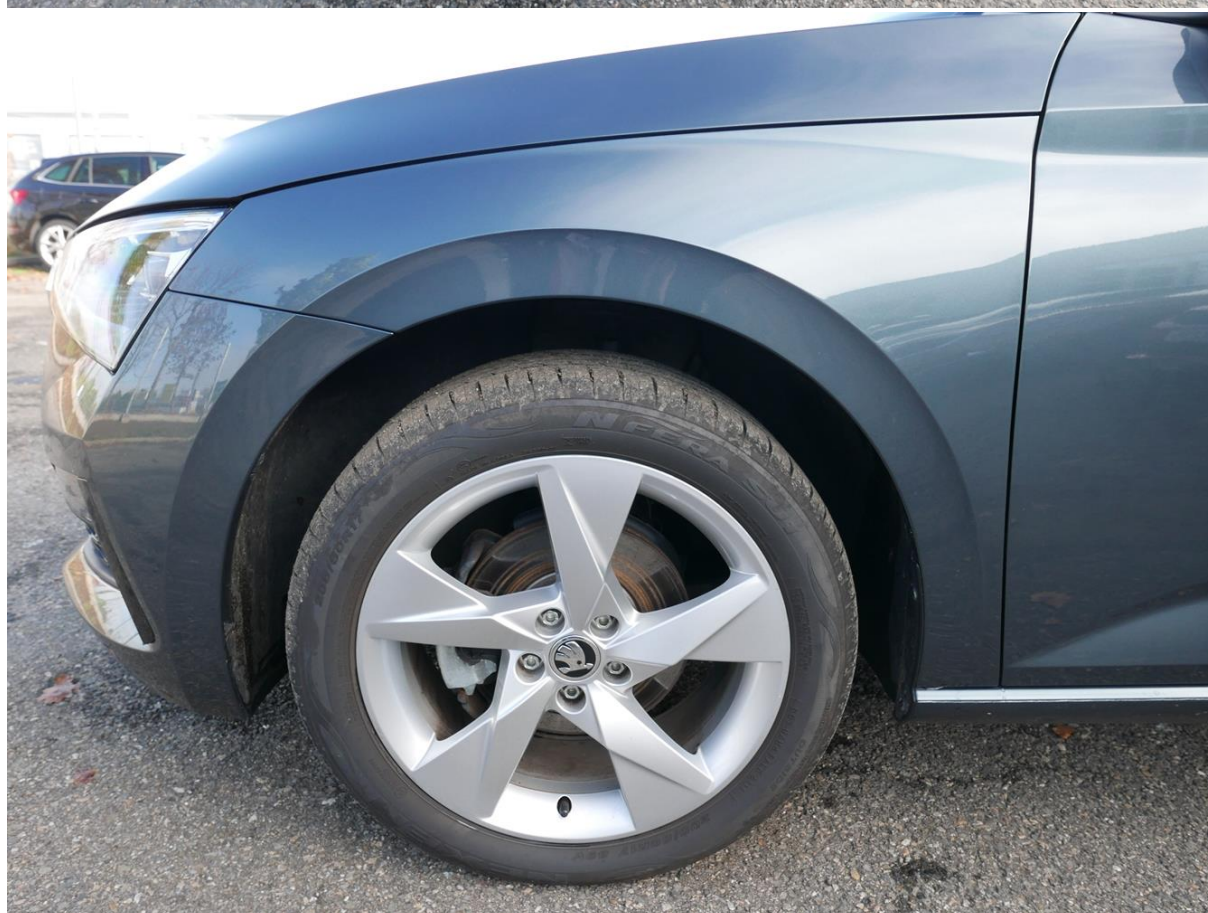

Případné poškození je vyfoceno v detailu s pravítkem nebo ukazovátkem

Levé přední dveře - oděrek

Pravý zadní blatník - oděrek