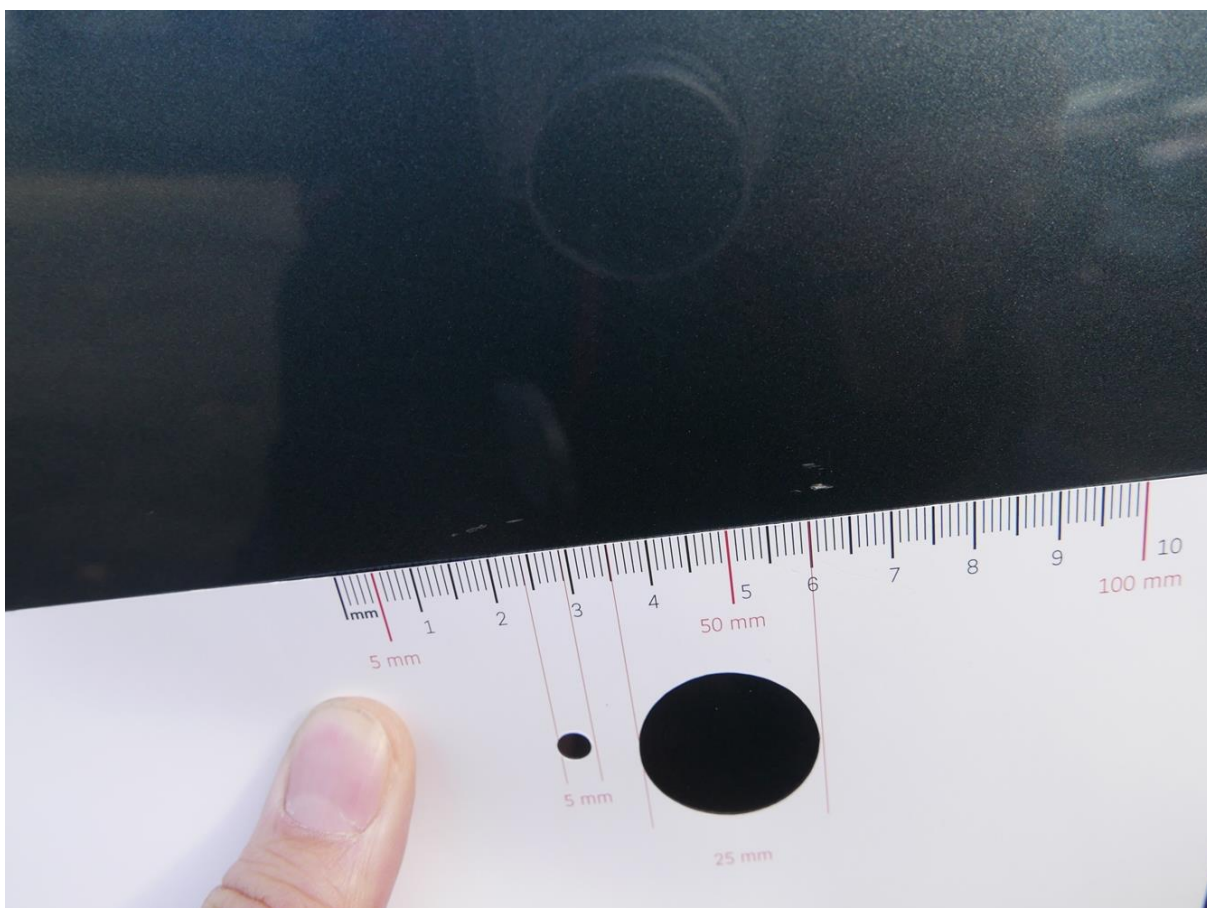

Případné poškození je vyfoceno v detailu s pravítkem nebo ukazovátkem

Levé přední dveře - oděrek

Pravý zadní blatník - oděrek